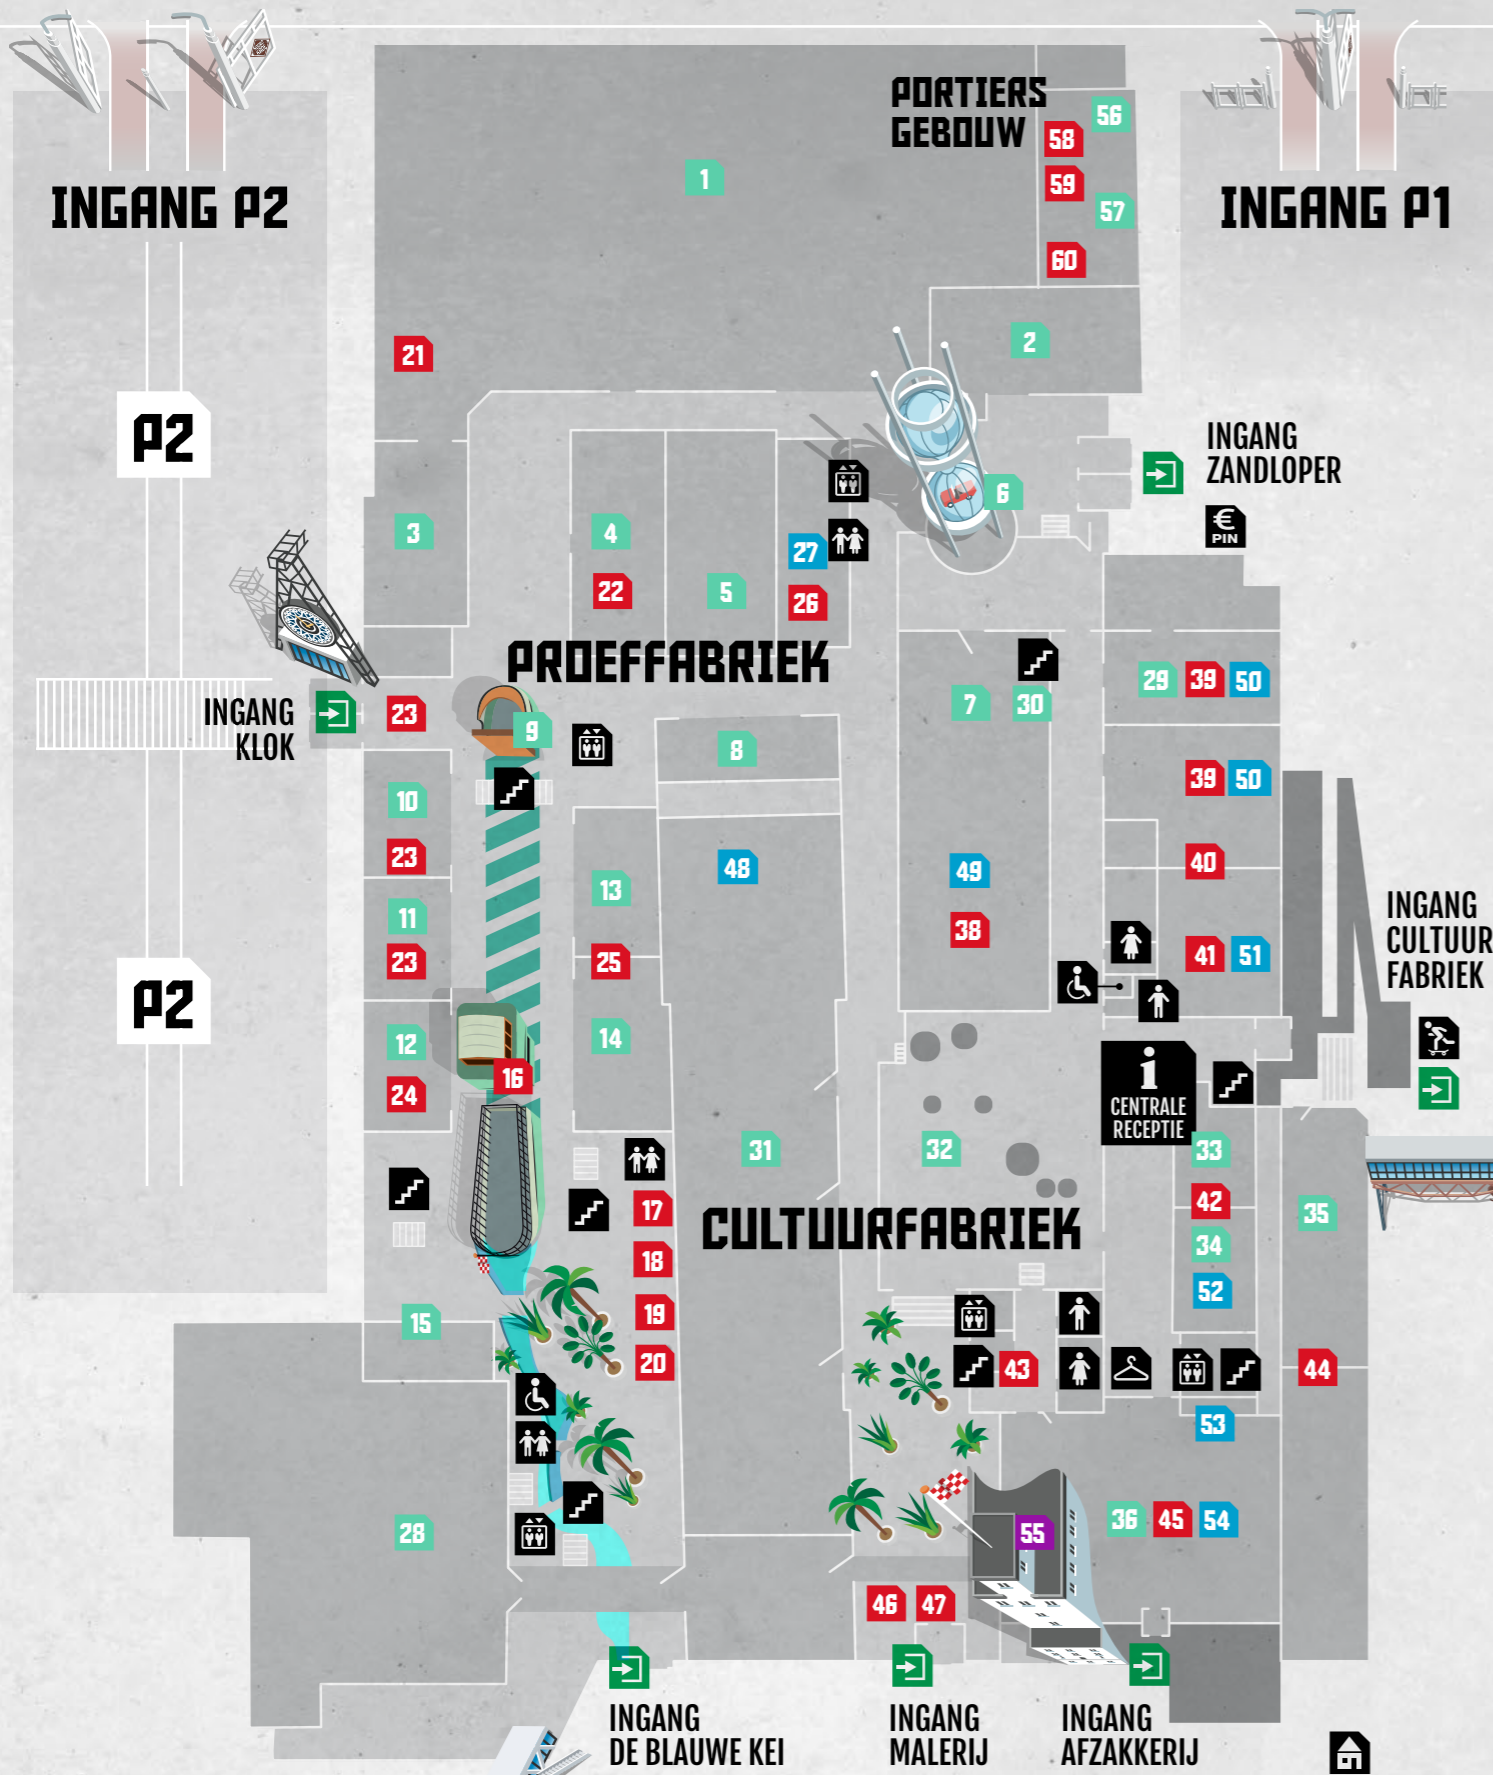

## BEGANE GROND

## DAK

- PROEFFABRIEK**
- 1 Jumbo Foodmarkt
  - 2 Pieperz Friettent
  - 3 Jumbo Foodmarkt café
  - 4 Wijndivas
  - 5 Chez Moi Artisan Distillery
  - 6 Noord Coffee Roasters
  - 7 Kook Kunst Tinks
  - 8 Noord Coffee branderij
  - 9 DIS Teun
  - 10 Bakkerij van Leur
  - 11 Mila Chocolata
  - 12 Restaurant DIS
  - 13 PLANK traiteur & bistro
  - 14 Hellobier
  - 15 Bloemenspecialzaak Trendsetters
  - 16 Restaurant DIS
  - 17 Your Agency
  - 18 Nachtwacht Entertainment
  - 19 Code 16

- 20 Live & Booking
  - 21 Jumbo Academy
  - 22 NPF toren
  - 23 Foodcollege ruimtes
  - 24 Don't Mind
  - 25 ROC ter AA & Foodcollege
  - 26 Limonade museum
  - 27 Studio Gotley
- CULTUURFABRIEK**
- 28 Theaterzaal De Blauwe Kei
  - 29 Phoenix Cultuur
  - 30 Popkelder
  - 31 Koekbouw
  - 32 Malerij
  - 33 Theaterkassa De Blauwe Kei
  - 34 Fabriekswinkel
  - 35 De Kluis
  - 36 Café De Afzakerij

- 37 Terminal
- 38 Podiumzaal
- 39 Teken- en schilderateliers
- 40 Fashionatelier
- 41 Vergaderzaal
- 42 Zaal het Magazijn
- 43 Wiebenga silo
- 44 Prins Bernhardzaal
- 45 Zaal de Apotheek
- 46 GrondGidsen
- 47 Hard nodig
- 48 Koekbouw Café
- 49 Walsmalerij III
- 50 Dansstudio's
- 51 Theaterstudio
- 52 Muziekstudio 1 t/m 7
- 53 Multimediasudio
- 54 Muziekstudio 8
- 55 Restaurant Sillyfox